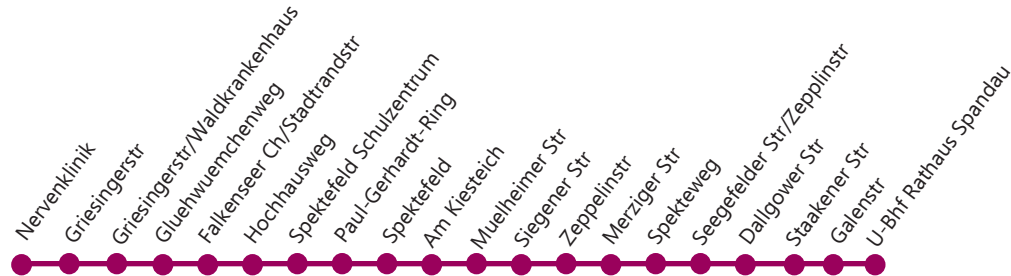

Nervenklinik - > U Rathaus Spandau

Stop	Time/Route							
	3	1	8	7	8	7	8	8
Nervenklinik	0:36	1:05	1:35	2:05	2:35	3:05	3:35	4:25
Greisingerstr	0:37	1:06	1:36	2:06	2:36	3:06	3:36	4:26
Zum Waldkrankenhaus	0:39	1:08	1:38	2:08	2:38	3:08	3:38	4:28
Gluehwuermchenweg	0:39	1:08	1:38	2:08	2:38	3:08	3:38	4:28
Falkenseer Ch/Stadtrandstr	0:40	1:09	1:39	2:09	2:39	3:09	3:39	4:29
Hochhausweg	0:41	1:10	1:40	2:10	2:40	3:10	3:40	4:30
Spektefeld Schulzentrum	0:42	1:11	1:41	2:11	2:41	3:11	3:41	4:31
Paul-Gerhardt-Ring	0:42	1:11	1:41	2:11	2:41	3:11	3:41	4:31
Spektefeld	0:43	1:12	1:42	2:12	2:42	3:12	3:42	4:32
Am Kiesteich	0:44	1:13	1:43	2:13	2:43	3:13	3:43	4:33
Muelheimer Str	0:45	1:14	1:44	2:14	2:44	3:14	3:44	4:34
Siegener Str	0:46	1:15	1:45	2:15	2:45	3:15	3:45	4:35
Zeppelinstr 5s	0:47	1:16	1:46	2:16	2:46	3:16	3:46	4:36
Merziger Str	0:48	1:17	1:47	2:17	2:47	3:17	3:47	4:37
Spekteweg	0:49	1:18	1:48	2:18	2:48	3:18	3:48	4:38
Seegefelder Str/Zeppelinstr	0:50	1:19	1:49	2:19	2:49	3:19	3:49	4:39
Dallgower Str	0:51	1:20	1:50	2:20	2:50	3:20	3:50	4:40
Staakener Str	0:52	1:21	1:51	2:21	2:51	3:21	3:51	4:41
Galenstr	0:53	1:22	1:52	2:22	2:52	3:22	3:52	4:42
U Rathaus Spandau N3	0:56	1:24	1:54	2:24	2:54	3:24	3:54	4:45